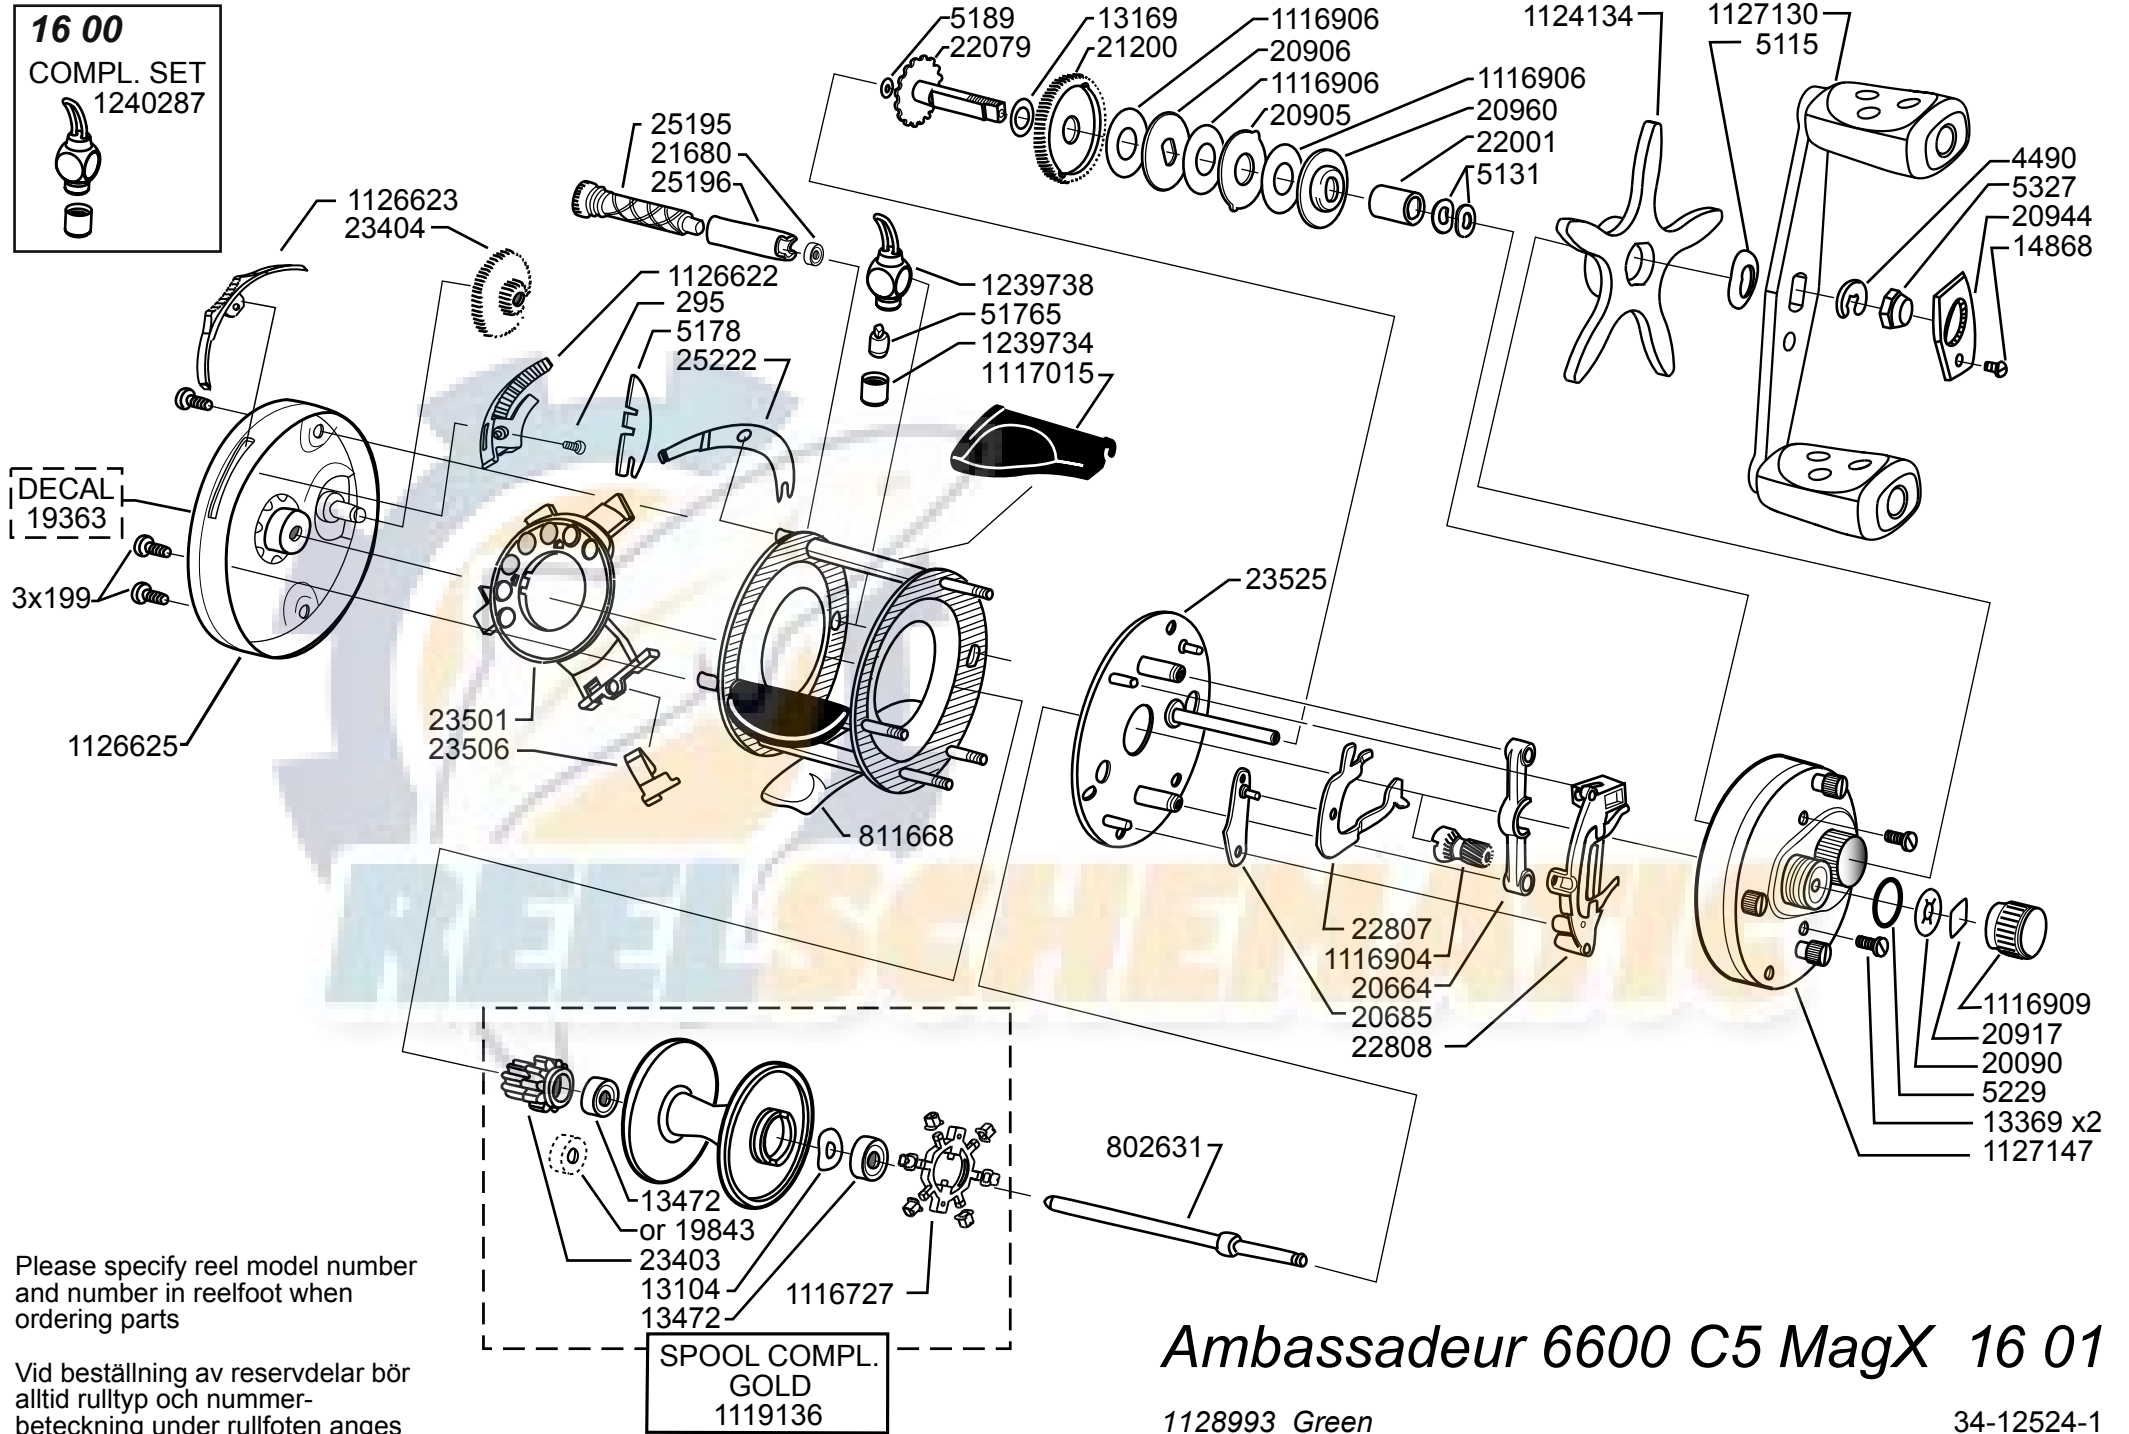

16 00

COMPL. SET
1240287

Please specify reel model number and number in reelfoot when ordering parts

Vid beställning av reservdelar bör alltid rulltyp och nummerbeteckning under rullfoten anges

Ambassadeur 6600 C5 MagX 16 01

1128993 Green

34-12524-1